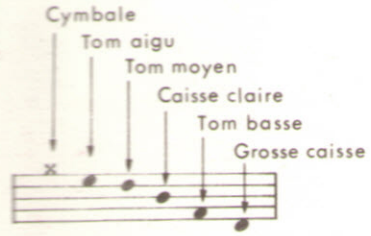

# COULEUR VALSE

pour Batterie Solo

Bertrand RENAUDIN

♩ = 120 à 140

-Tous les temps à la Charleston.